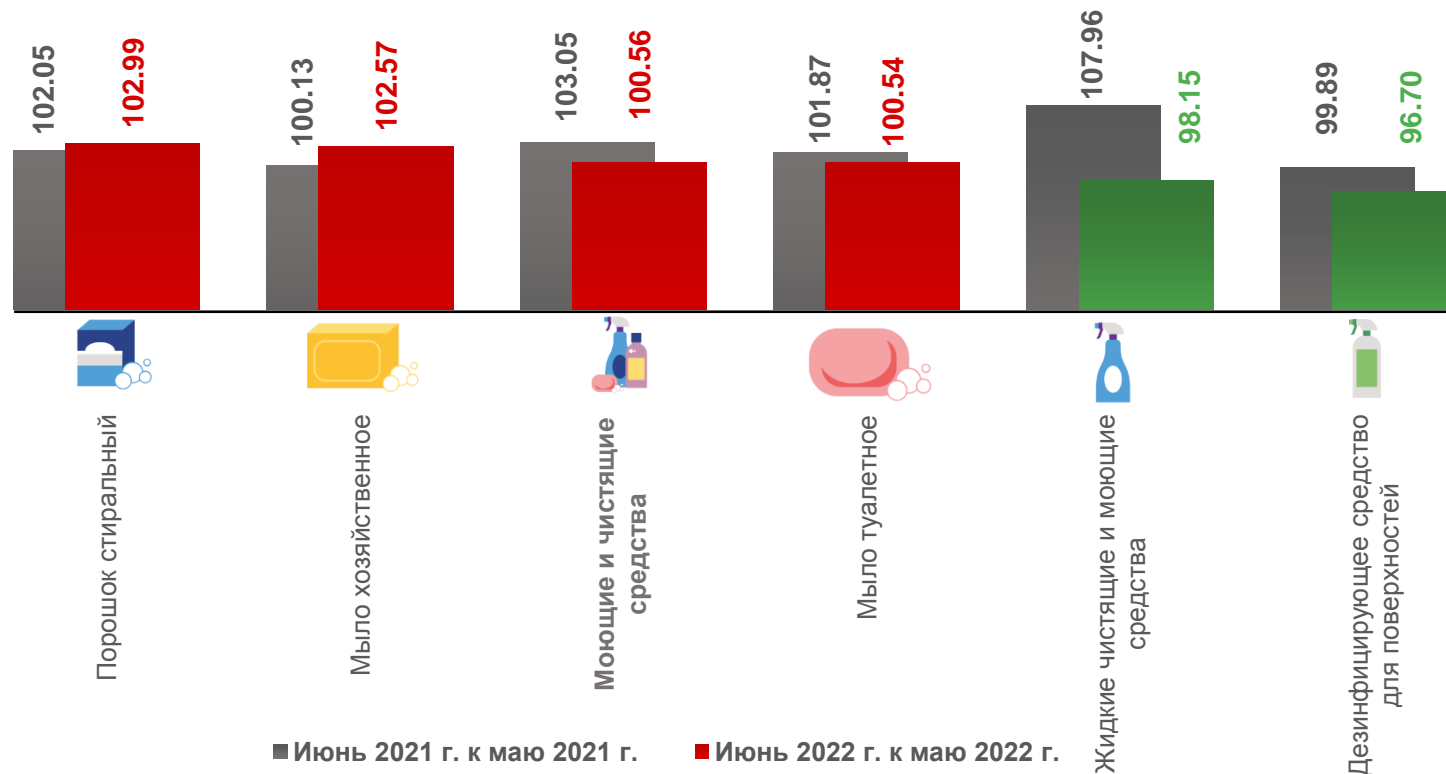

ИНДЕКСЫ ЦЕН НА МОЮЩИЕ И ЧИСТЯЩИЕ СРЕДСТВА

ИЮНЬ 2022 г. В % К ПРЕДЫДУЩЕМУ МЕСЯЦУ

100,56

Моющие и чистящие средства

102,99

Порошок стиральный

102,57

Мыло хозяйственное

98,15

Жидкие чистящие и моющие средства

96,70

Дезинфицирующее средство для поверхностей

■ Июнь 2021 г. к маю 2021 г. ■ Июнь 2022 г. к маю 2022 г.