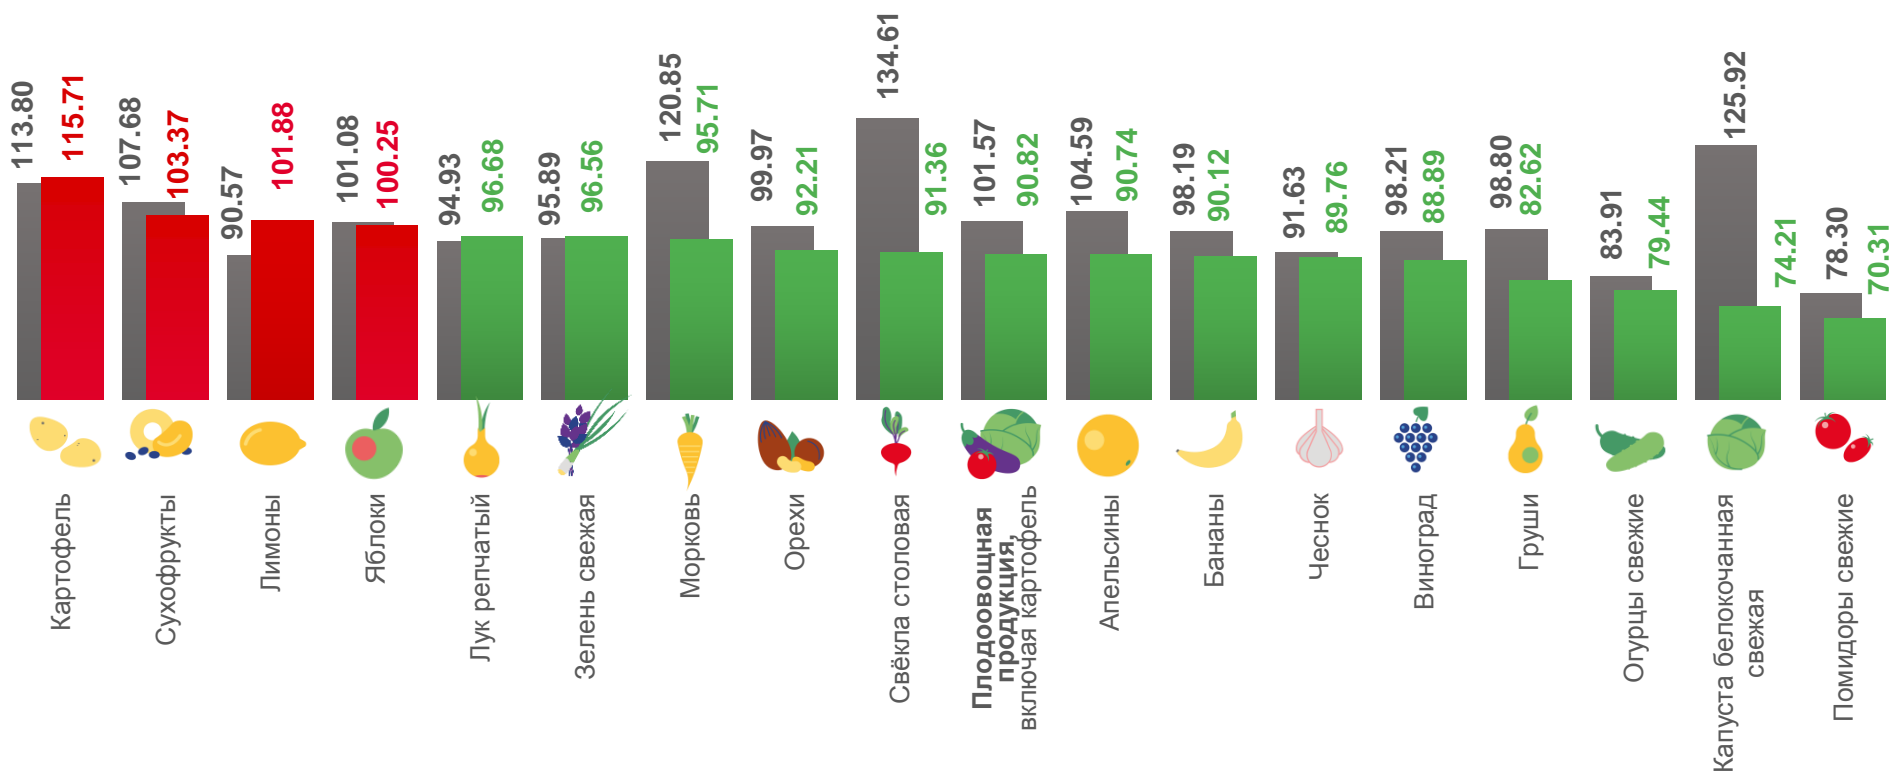

102,22

Кондитерские изделия

108,29

Торты

106,30

Шоколад

105,44

Зефир, пастила

99,82

Кексы, рулеты

99,27

Карамель

■ Июнь 2021 г. к маю 2021 г.

■ Июнь 2022 г. к маю 2022 г.

ИНДЕКСЫ ЦЕН НА ПЛОДОВООВОЩНУЮ ПРОДУКЦИЮ

ИЮНЬ 2022 г. В % К ПРЕДЫДУЩЕМУ МЕСЯЦУ

■ Июнь 2021 г. к маю 2021 г.

■ Июнь 2022 г. к маю 2022 г.

ИНДЕКСЫ ЦЕН НА ОТДЕЛЬНЫЕ ГРУППЫ НЕПРОДОВОЛЬСТВЕННЫХ ТОВАРОВ

ИЮНЬ 2022 г. В % К ПРЕДЫДУЩЕМУ МЕСЯЦУ

■ Июнь 2021 г. к маю 2021 г.

■ Июнь 2022 г. к маю 2022 г.