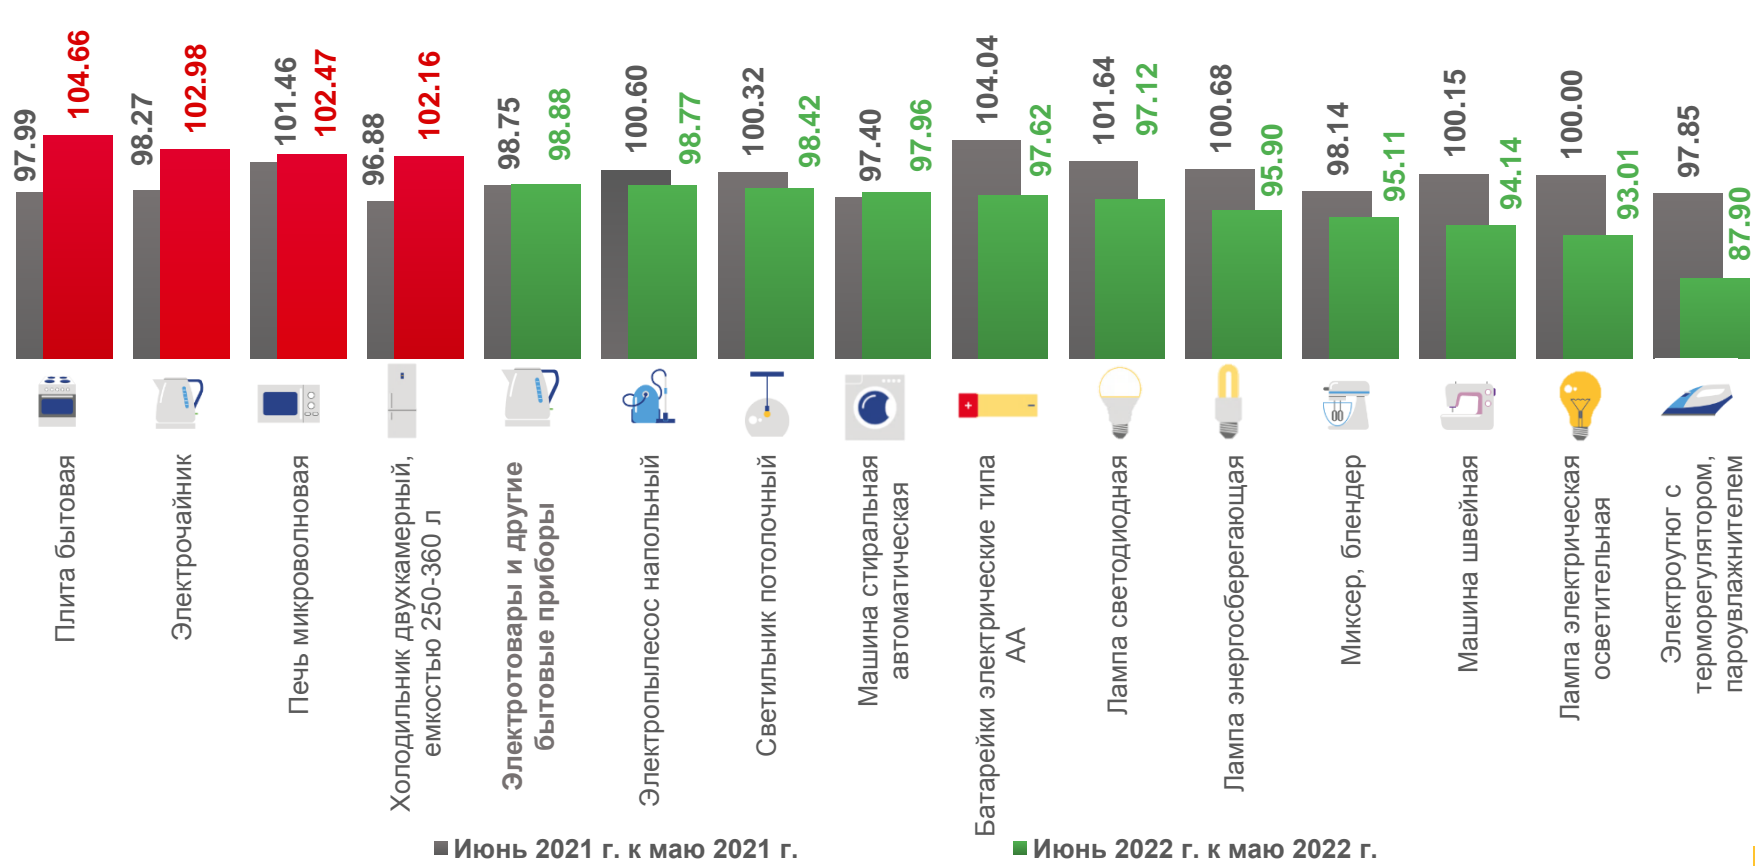

98,15

Жидкие чистящие и моющие средства

96,70

Дезинфицирующее средство для поверхностей

■ Июнь 2021 г. к маю 2021 г. ■ Июнь 2022 г. к маю 2022 г.

ИНДЕКСЫ ЦЕН НА ЭЛЕКТРОТОВАРЫ И ДРУГИЕ БЫТОВЫЕ ПРИБОРЫ

ИЮНЬ 2022 г. В % К ПРЕДЫДУЩЕМУ МЕСЯЦУ