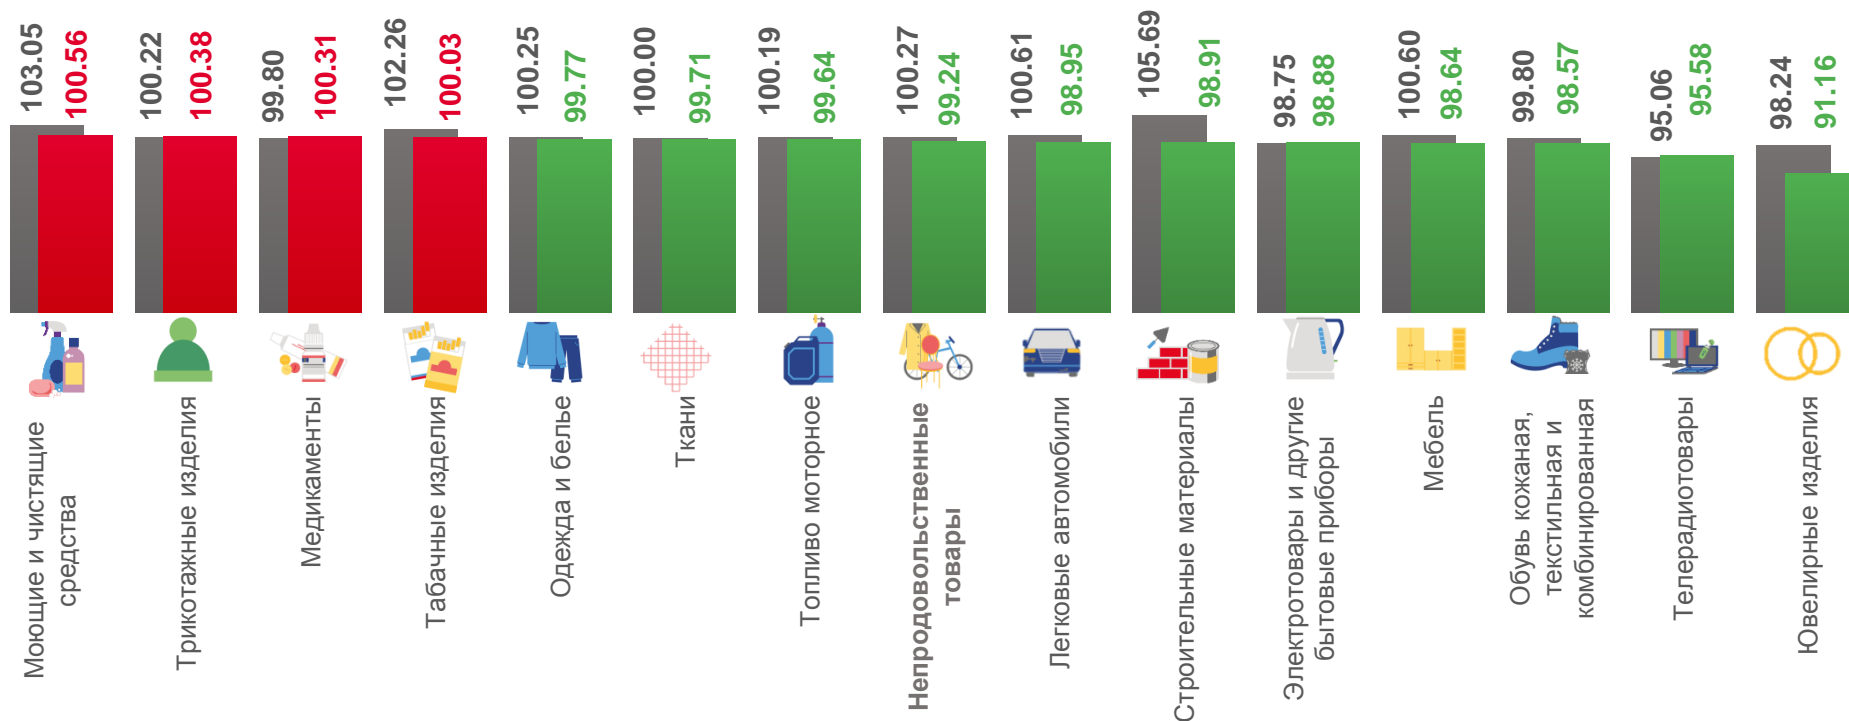

■ Июнь 2021 г. к маю 2021 г.

■ Июнь 2022 г. к маю 2022 г.

ИНДЕКСЫ ЦЕН НА ОТДЕЛЬНЫЕ ГРУППЫ НЕПРОДОВОЛЬСТВЕННЫХ ТОВАРОВ

ИЮНЬ 2022 г. В % К ПРЕДЫДУЩЕМУ МЕСЯЦУ

■ Июнь 2021 г. к маю 2021 г.

■ Июнь 2022 г. к маю 2022 г.

ИНДЕКСЫ ЦЕН НА МОЮЩИЕ И ЧИСТЯЩИЕ СРЕДСТВА

ИЮНЬ 2022 г. В % К ПРЕДЫДУЩЕМУ МЕСЯЦУ

100,56

Моющие и чистящие средства

102,99

Порошок стиральный

102,57

Мыло хозяйственное