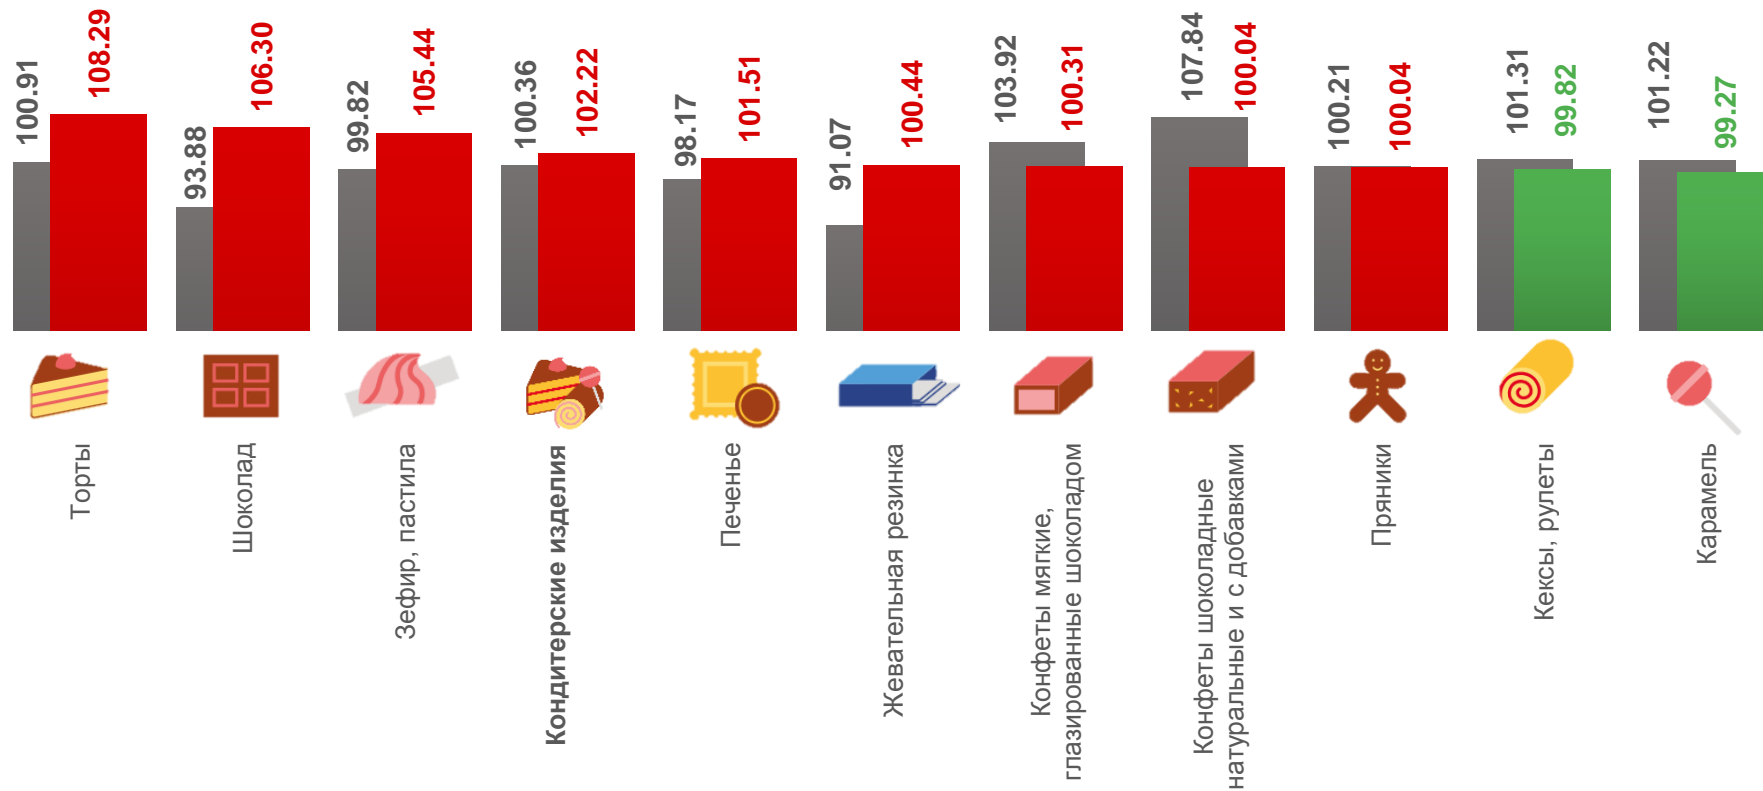

102,22

Кондитерские изделия

108,29

Торты

106,30

Шоколад

105,44

Зефир, пастила

99,82

Кексы, рулеты

99,27

Карамель

■ Июнь 2021 г. к маю 2021 г.

■ Июнь 2022 г. к маю 2022 г.

ИНДЕКСЫ ЦЕН НА ПЛОДОВООВОЩНУЮ ПРОДУКЦИЮ

ИЮНЬ 2022 г. В % К ПРЕДЫДУЩЕМУ МЕСЯЦУ