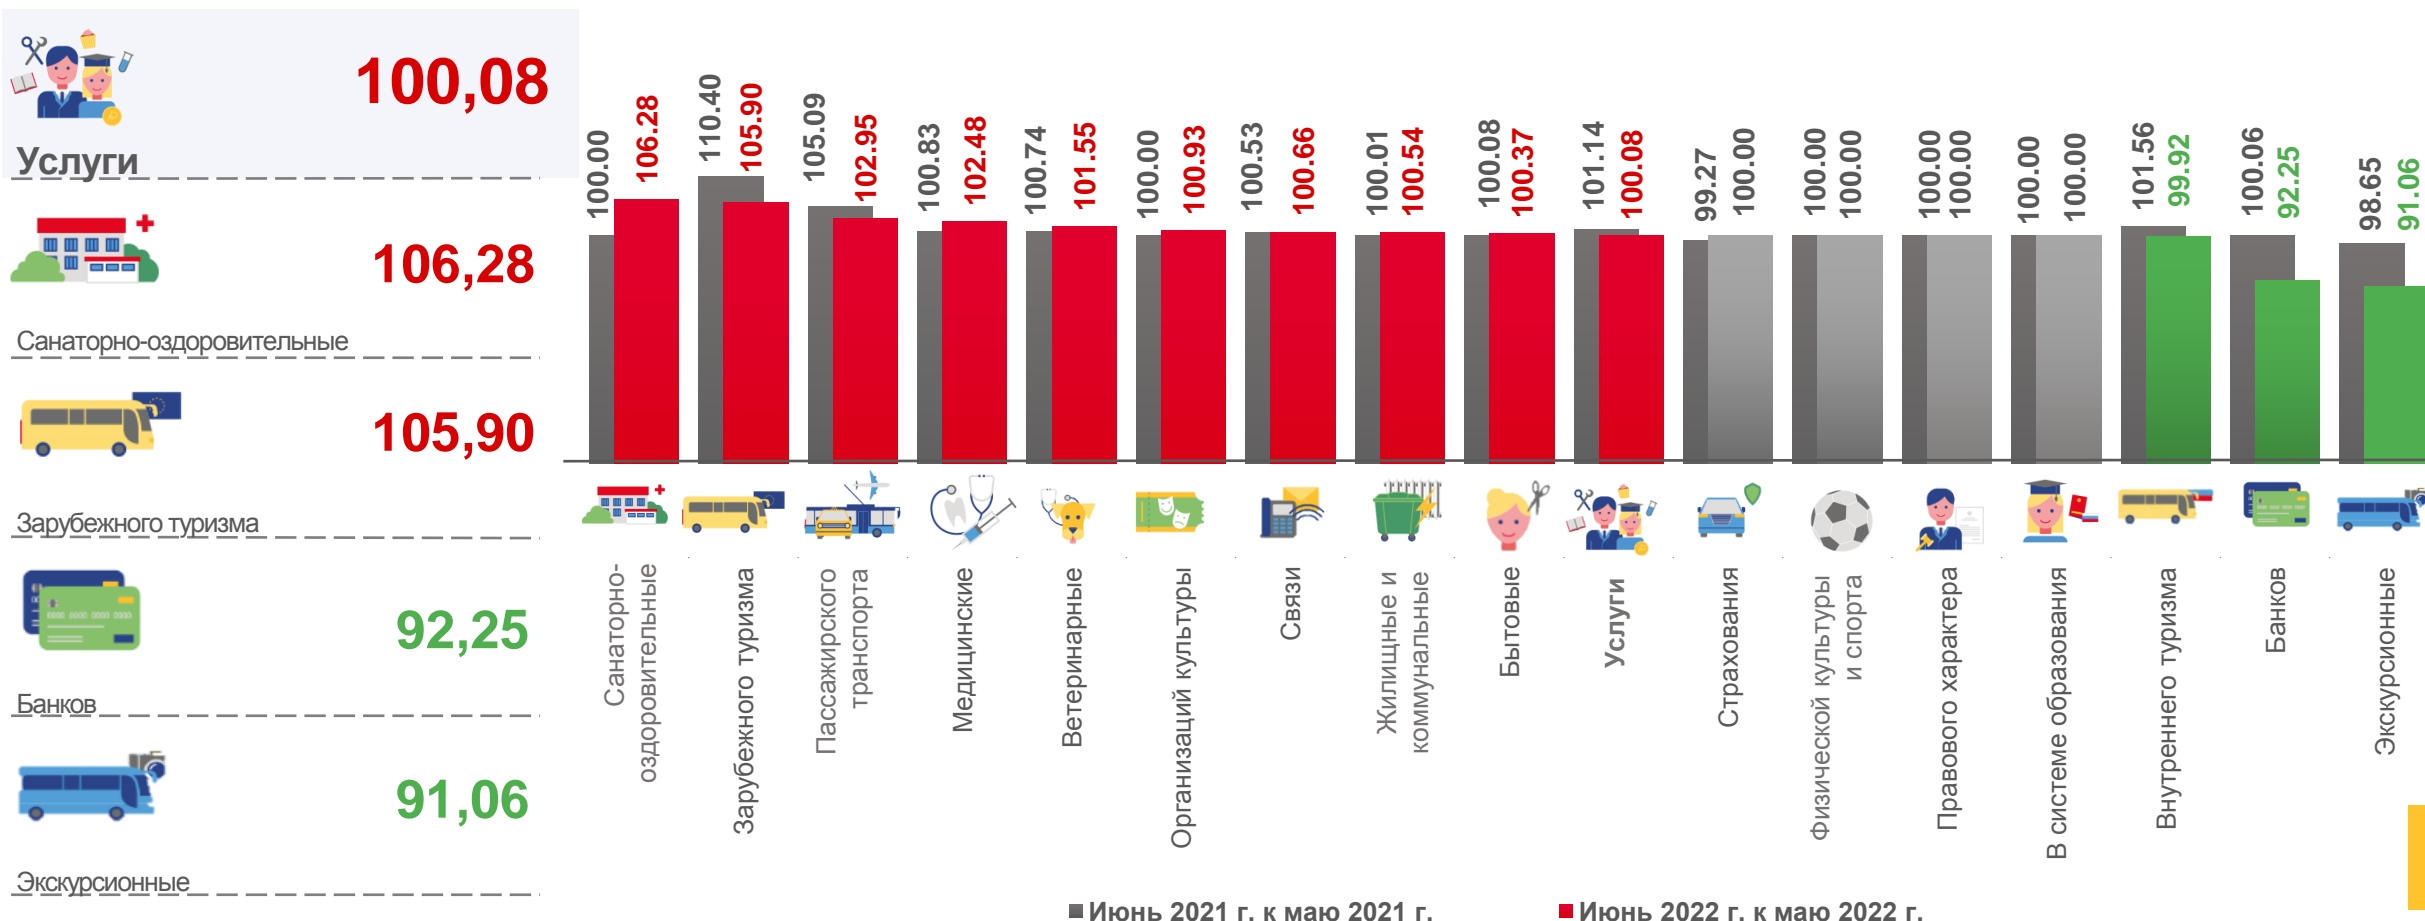

ИНДЕКСЫ ЦЕН И ТАРИФОВ НА ОТДЕЛЬНЫЕ ВИДЫ УСЛУГ

ИЮНЬ 2022 г. В % К ПРЕДЫДУЩЕМУ МЕСЯЦУ