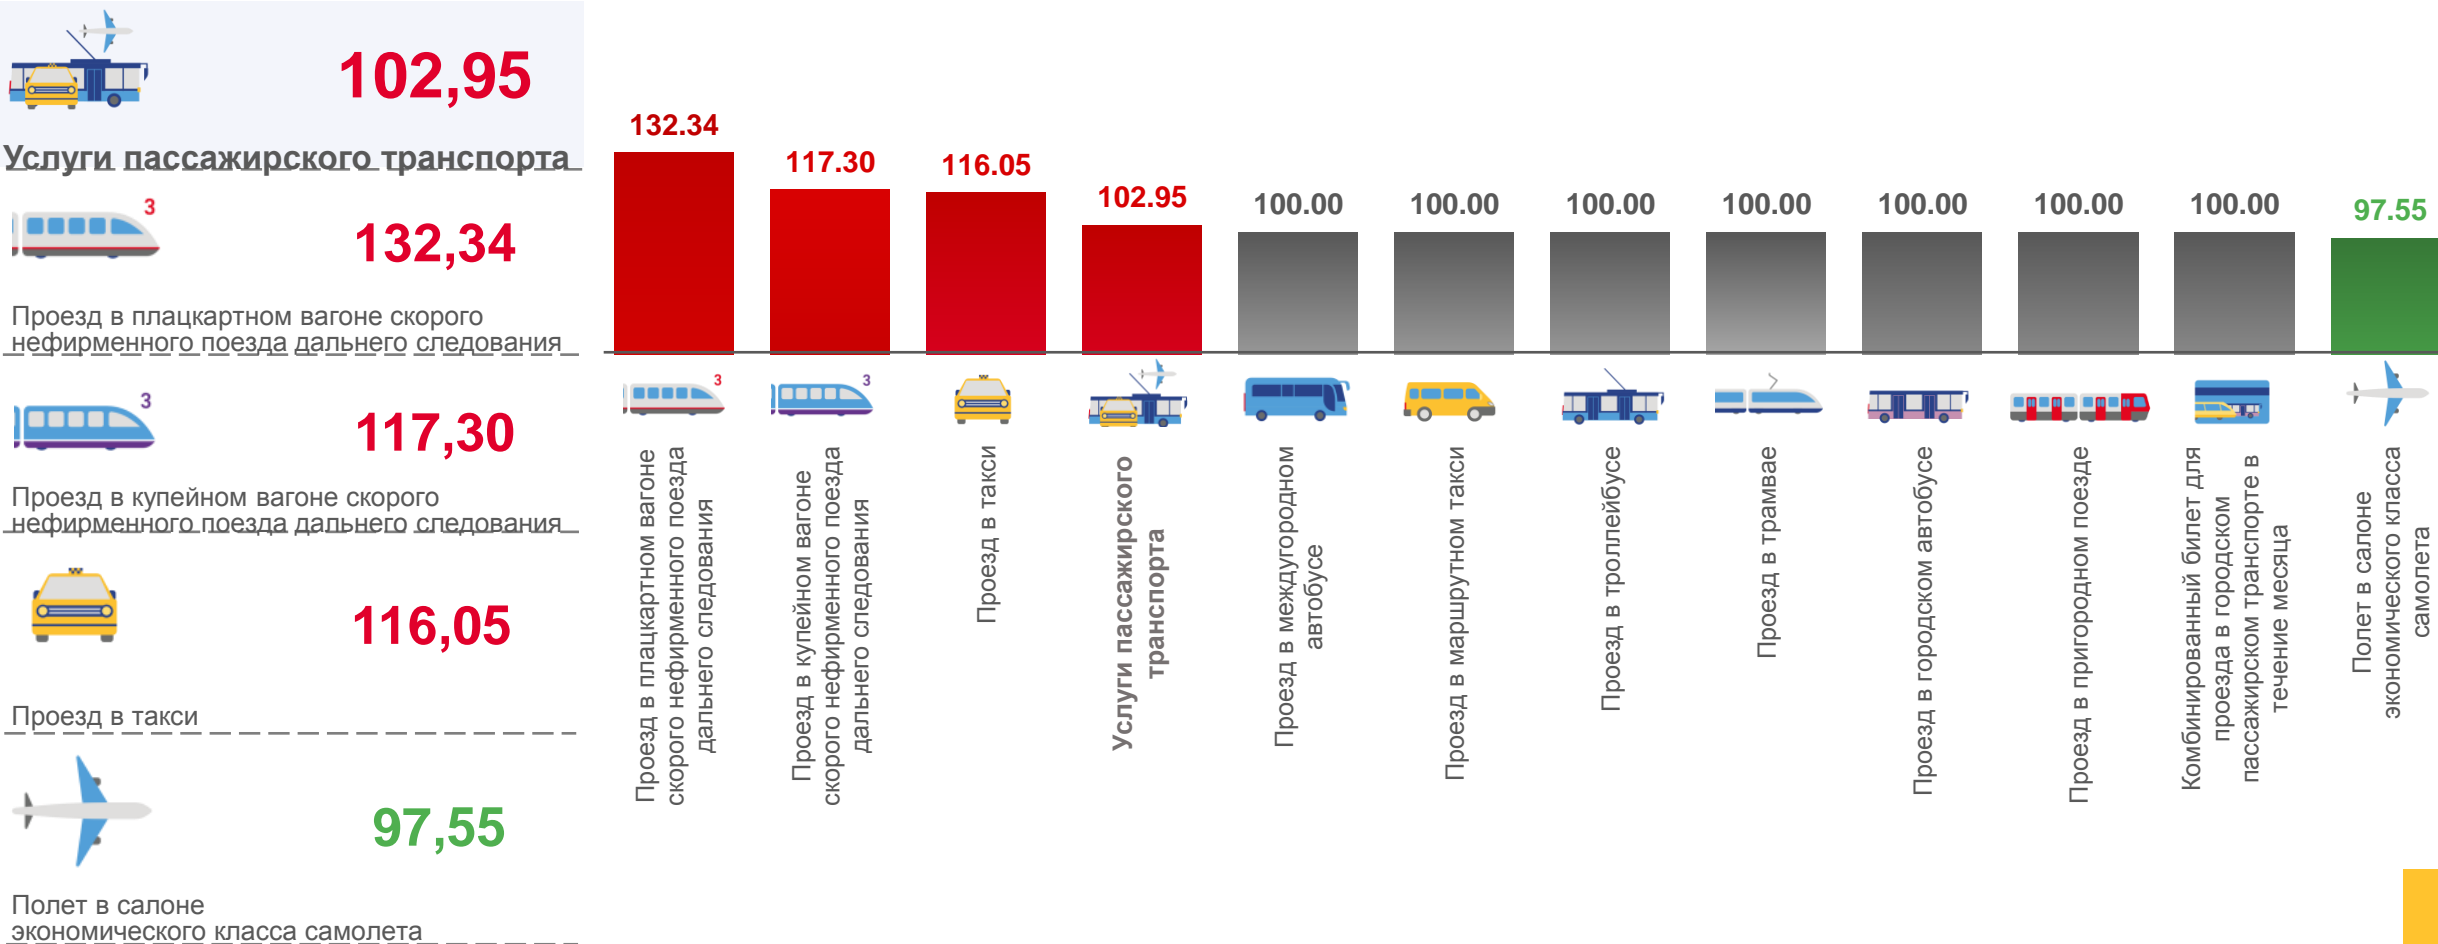

101,00

Ламинат

93,83

Плиты древесностружечные, ориентированно-стружечные

90,69

Металлочерепица

■ Июнь 2021 г. к маю 2021 г.

■ Июнь 2022 г. к маю 2022 г.

ИНДЕКСЫ ЦЕН И ТАРИФОВ НА ОТДЕЛЬНЫЕ ВИДЫ УСЛУГ

ИЮНЬ 2022 г. В % К ПРЕДЫДУЩЕМУ МЕСЯЦУ

ИНДЕКСЫ ЦЕН НА УСЛУГИ ТРАНСПОРТА

ИЮНЬ 2022 г. В % К ПРЕДЫДУЩЕМУ МЕСЯЦУ

ИНДЕКСЫ ЦЕН И ТАРИФОВ НА ЖИЛИЩНЫЕ И КОММУНАЛЬНЫЕ УСЛУГИ

ИЮНЬ 2022 г. В % К ПРЕДЫДУЩЕМУ МЕСЯЦУ