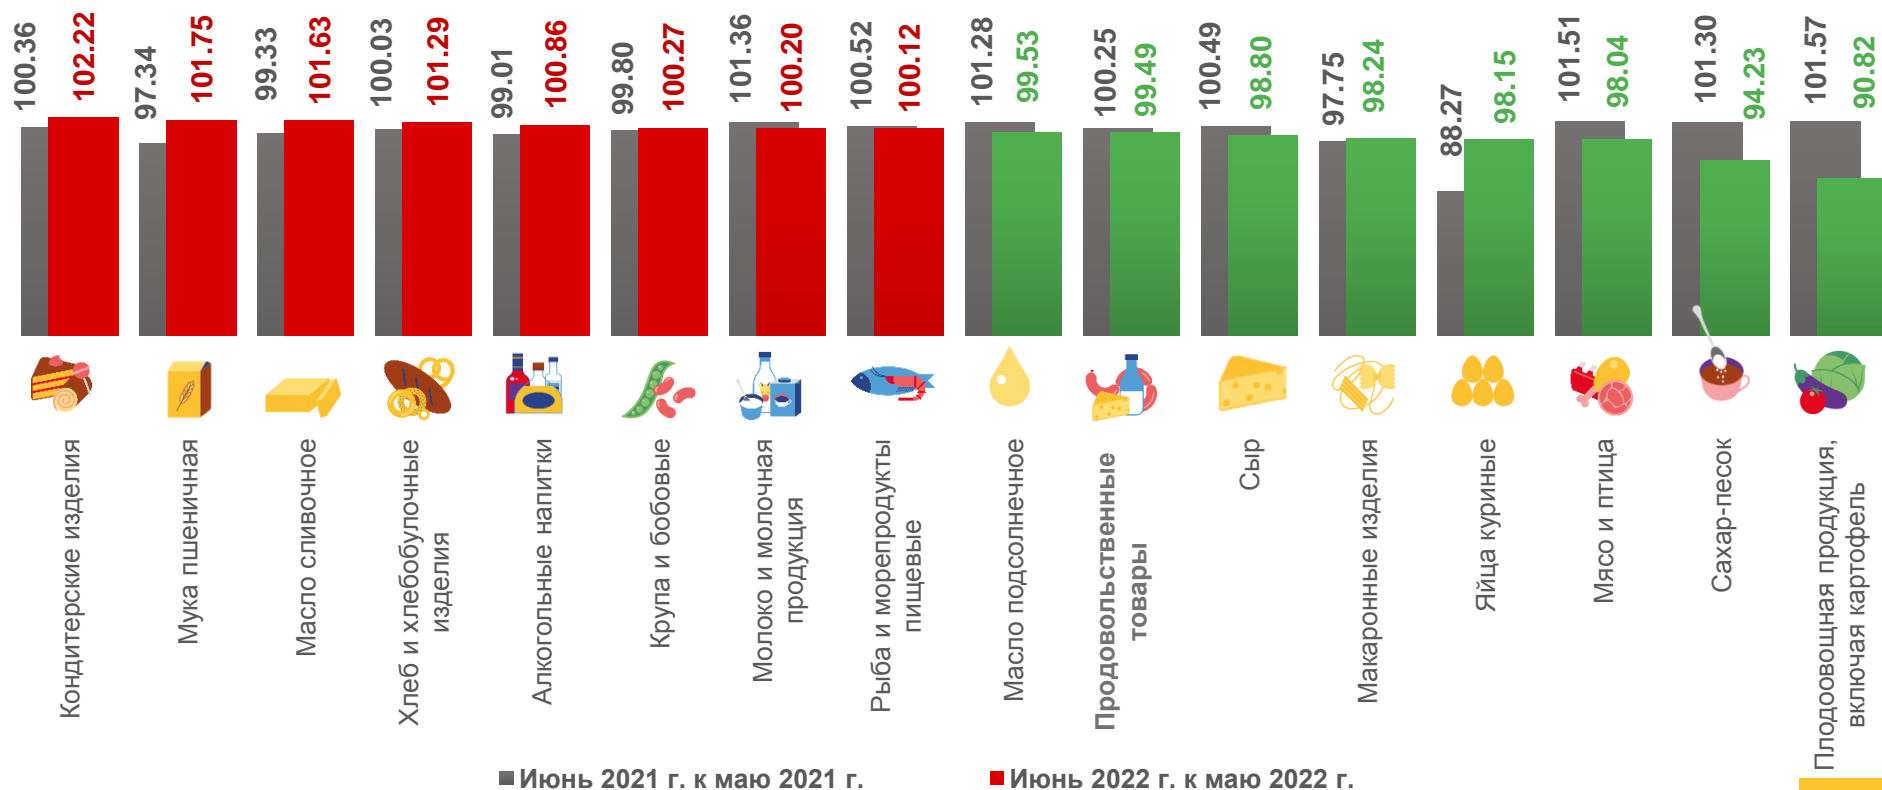

в Томской области

июнь 2022 года

- 01 ИНДЕКСЫ ЦЕН НА ОТДЕЛЬНЫЕ ГРУППЫ И ВИДЫ ПРОДОВОЛЬСТВЕННЫХ ТОВАРОВ
- 02 ИНДЕКСЫ ЦЕН НА ОТДЕЛЬНЫЕ ГРУППЫ НЕПРОДОВОЛЬСТВЕННЫХ ТОВАРОВ
- 03 ИНДЕКСЫ ЦЕН И ТАРИФОВ НА ОТДЕЛЬНЫЕ ВИДЫ УСЛУГ

*Ежемесячные данные оперативной статистики

ИНДЕКСЫ ЦЕН НА ОТДЕЛЬНЫЕ ГРУППЫ И ВИДЫ ПРОДОВОЛЬСТВЕННЫХ ТОВАРОВ

ИЮНЬ 2022 г. В % К ПРЕДЫДУЩЕМУ МЕСЯЦУ

ИНДЕКСЫ ЦЕН НА КОНДИТЕРСКИЕ ИЗДЕЛИЯ

ИЮНЬ 2022 г. В % К ПРЕДЫДУЩЕМУ МЕСЯЦУ