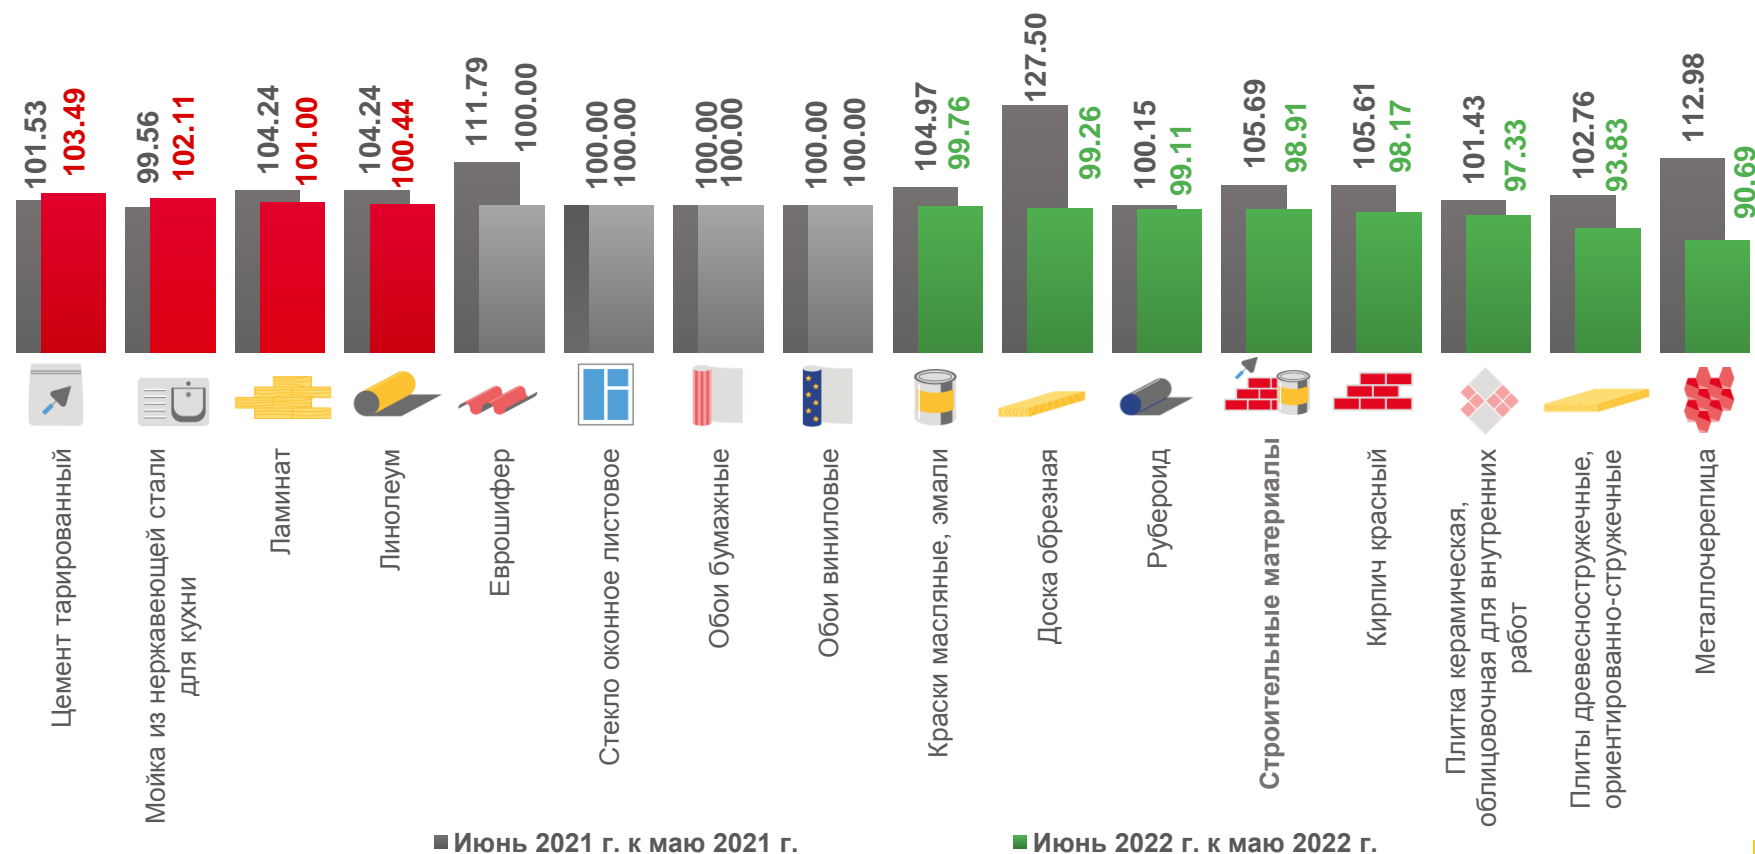

ИНДЕКСЫ ЦЕН НА СТРОИТЕЛЬНЫЕ МАТЕРИАЛЫ

ИЮНЬ 2022 г. В % К ПРЕДЫДУЩЕМУ МЕСЯЦУ

98,91

Строительные материалы

103,49

Цемент тарированный

102,11

Мойка из нержавеющей стали для кухни

101,00

Ламинат

93,83

Плиты древесностружечные, ориентированно-стружечные

90,69

Металлочерепица

■ Июнь 2021 г. к маю 2021 г.

■ Июнь 2022 г. к маю 2022 г.